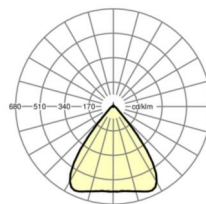

параметры

номер заказа	19437004130
код EAN	4020863401239
номер таможенного тарифа	94051190
Знак прохождения контроля	IP 64, класс защиты I, ENEC10 VDE, F, D, HACCP DIN10500/Food/IFS-пригодность для применения/BRC, Indoor, CE
Степень ударопрочности IK	IK03 (-20°C bis 25°C)
Температура окружающей среды	ta -20°C в 25°C
Гарантийный срок	5 лет
Государственные программы поддержки	BEG - государственные субсидии для энергосберегающих зданий (действительна только для Германии)

электротехника

Балласт	Электронный драйвер (1 штука)
Мощность системы	68W
сетевое напряжение	230V/50Hz
автоматический предохранитель (пусковой ток)	10 штук/B10, 16 штук/B16, 10 штук/C10, 16 штук/C16
класс энергосбережения/Источник света	C

Оптика

Оснастка	LED, цветопередача/оттенок света CRI ≥ 80 / 3000K
Допуск для координаты цветности (MacAdam)	3SDCM
Фотобиологическая безопасность (светильник)	RG1
Номинальный световой поток	11290lm
Срок службы LED	50000h L80/B10 (Tq 25°C)
светоотдача светильников	165lm/W
Угол излучения	80° (C0) / 80° (C90)
UGR поп./вдоль	20.3 / 20.5

DEEP-LINK

<https://www.regiolum.de/ru/article/19437004130>

Ссылка	LED 12000lm 830
ηLB	100 %
Φ ↓/↑	98 % / 2 %
UGR поп./вдоль	20.3 / 20.5